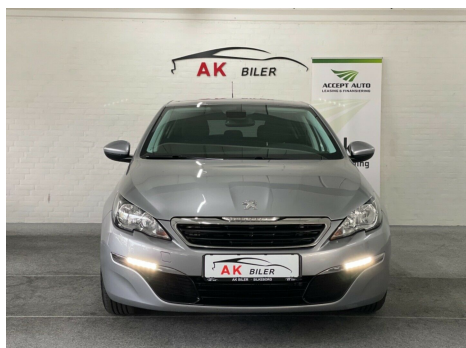

Peugeot 308 · 1,6 · HDi 92 Active

Pris: 94.900,-

| | |
|-------------|-------------|
| Type: | Personvogn |
| Modelår: | 2014 |
| 1. indreg: | 06/2014 |
| Kilometer: | 119.000 km. |
| Brændstof: | Diesel |
| Farve: | Grå |
| Antal døre: | 5 |

16" alufælge · parkeringssensor (bag) · automatisk start/stop · multifunktionsrat · håndfrit til mobil · bluetooth · fartpilot · 2 zone klima · køl i handskerum · c.lås · fjernb. c.lås · kørecomputer · infocenter · startspærre · auto. nedbl. bakspejl · udv. temp. måler · regnsensor · sædevarme · højdejust. forsæder · el-ruder · 4x el-ruder · el-spejle m/varme · dæktryksmåler · /radio · usb tilslutning · aux tilslutning · armlæn · isofix · bagagerumsdækken · kopholder · stofindtræk · splitbagsæde · læderrat · led kørelys · automatisk lys · airbag · abs · antispin · esp · servo · tonede ruder · mørktonede ruder i bag · 1 ejer · ikke ryger · lev. nysynet · service ok · aftag. træk · diesel partikel filter · tidligere undervognsbehandlet Vi tilbyder attraktiv finansiering med eller uden udbetaling - Ring og hør nærmere.