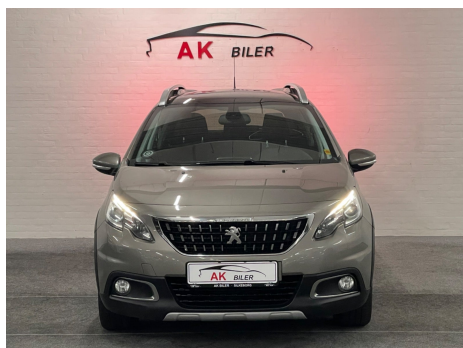

# Peugeot 2008 · 1,6 · BlueHDi 100 Desire Sky

Pris: 134.900,-

Type:	Personvogn
Modelår:	2018
1. indreg:	01/2018
Kilometer:	119.000 km.
Brændstof:	Diesel
Farve:	
Antal døre:	5

apple carplay · panorama glastag · bakkamera · fartpilot · multifunktionsrat · automatisk start/stop · håndfrit til mobil · bluetooth · 16" alufælge · 2 zone klima · fjernb. c.lås · kørecomputer · infocenter · startspærre · auto. nedbl. bakspejl · udv. temp. måler · regnsensor · sædevarme · højdejust. forsæder · 4x el-ruder · el-klapbare sidespejle m. varme · parkeringssensor (bag) · dæktryksmåler · aux tilslutning · usb tilslutning · armlæn · isofix · bagagerumsdækken · kopholder · dellæder · splitbagsæde · læderrat · automatisk lys · tågelygter · kurvelys · led kørellys · airbag · abs · antispin · esp · servo · tagræling · tonede ruder · mørktonede ruder i bag · 1 ejer · ikke ryger · lev. nysynet · service ok · diesel partikel filter · tidligere undervognsbehandlet Finasiering med eller uden udbetaling Bil Tages i bytte

<b>Motor</b>	<b>Ydelse</b>	<b>Transmission</b>	<b>Mål</b>	<b>Økonomi</b>
Volume: 1,6	Effekt: 100 HK.	Forhjulstræk	Længde: 416 cm.	Tank: 45 l.
Cylinder: 4	Moment: 254	Gear: Manuel gear	Bredde: 174 cm.	Km/l: 28,6 l.
Antal ventiler: 8	Topfart: 183 ktm/t.		Højde: 156 cm	Ejeravgift:
	0-100 km/t.: 11,3 sek.		Vægt: 1.330 kg.	DKK 2.520
				Produktionsår:
				-