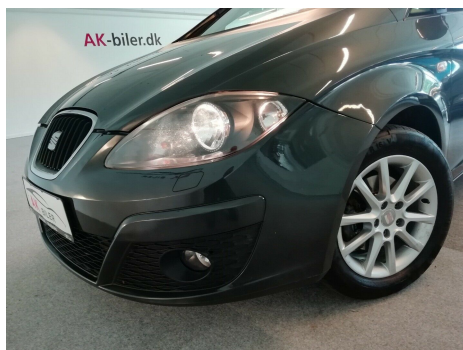

Seat Altea XL · 1,4 · TSi 125 Style

Pris: 84.900,-

Type:	Personvogn
Modelår:	2011
1. indreg:	01/2011
Kilometer:	85.000 km.
Brændstof:	Benzin
Farve:	
Antal døre:	5

2 zone klima · fartpilot · regnsensor · motorkabinevarmer sædevarme · højdejust. forsæder · 4x el-ruder · el-klapbare sidespejle · multifunktionsrat · parkeringssensor (bag) · kørecomputer · udv. temp. måler · 16" alufælge · læderrat · splitbagsæde · kopholder · bagagerumsdækken · isofix · usb tilslutning · aux tilslutning · automatisk lys · tågelygter · abs · antispin · esp · servo · tagræling · tonede ruder · lev. nysynet · service ok

Motor	Ydelse	Transmission	Mål	Økonomi
Volume: 1,4	Effekt: 125 HK.	Forhjulstræk	Længde: 447 cm.	Tank: 55 l.
Cylinder: 4	Moment: 200	Gear: Manuel gear	Bredde: 177 cm.	Km/l: 15,4 l.
Antal ventiler: 16	Topfart: 194 ktm/t.		Højde: 158 cm	Ejeravgift:
	0-100 km/t.: 10,50 sek.		Vægt: 1.375 kg.	DKK 2.520
				Produktionsår:
				-