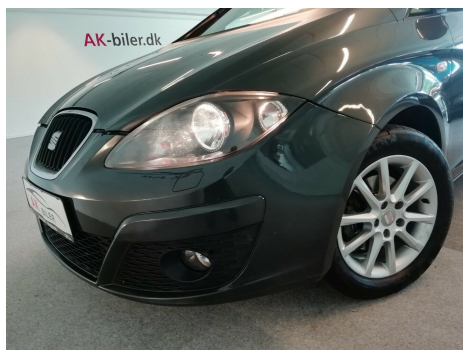

## Seat Altea XL · 1,4 · TSi 125 Style

**Pris: 84.900,-**

Type:	Personvogn
Modelår:	2011
1. indreg:	01/2011
Kilometer:	85.000 km.
Brændstof:	Benzin
Farve:	
Antal døre:	5

2 zone klima · fartpilot · regnsensor · motorkabinevarmer sædevarme · højdejust. forsæder · 4x el-ruder · el-klapbare sidespejle · multifunktionsrat · parkeringssensor (bag) · kørecomputer · udv. temp. måler · 16" alufælge · læderrat · splitbagsæde · kopholder · bagagerumsdækken · isofix · usb tilslutning · aux tilslutning · automatisk lys · tågelygter · abs · antispin · esp · servo · tagræling · tonede ruder · lev. nysynet · service ok

<b>Motor</b>	<b>Ydelse</b>	<b>Transmission</b>	<b>Mål</b>	<b>Økonomi</b>
Volume: 1,4	Effekt: 125 HK.	Forhjulstræk	Længde: 447 cm.	Tank: 55 l.
Cylinder: 4	Moment: 200	Gear: Manuel gear	Bredde: 177 cm.	Km/l: 15,4 l.
Antal ventiler: 16	Topfart: 194 ktm/t.		Højde: 158 cm	Ejeravgift:
	0-100 km/t.: 10,50 sek.		Vægt: 1.375 kg.	DKK 2.520
				Produktionsår:
				-