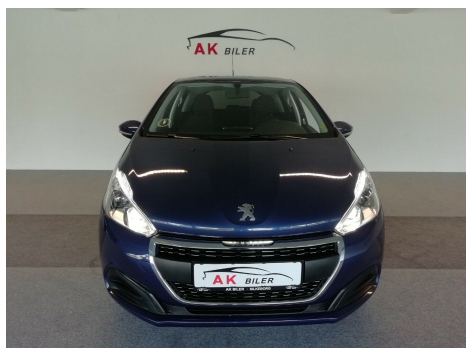

Peugeot 208 · 1,6 · BlueHDi 100 Envy+

Pris: 99.900,-

Type:	Personvogn
Modelår:	2018
1. indreg:	01/2018
Kilometer:	59.000 km.
Brændstof:	Diesel
Farve:	Blåmetal
Antal døre:	5

apple carplay · 2 zone klima · fjernb. c.lås · fartpilot · sædevarme · højdejust. forsæder · el-ruder · el-spejle · cd/radio · multifunktionsrat · usb tilslutning · aux tilslutning · isofix · kopholder · stofindtræk · splitbagsæde · læderrat · led kørellys · airbag · abs · antispin · servo · mørktonede ruder i bag · service ok · diesel partikel filter · tidligere undervognsbehandlet

Motor	Ydelse	Transmission	Mål	Økonomi
Volume: 1,6	Effekt: 100 HK.	Forhjulstræk	Længde: 399 cm.	Tank: 50 l.
Cylinder: 4	Moment: 254	Gear: Manuel gear	Bredde: 174 cm.	Km/l: 33,3 l.
Antal ventiler: 8	Topfart: 187 ktm/t.		Højde: 146 cm	Ejerafgift:
	0-100 km/t.: 10,70 sek.		Vægt: 1.265 kg.	DKK 1.180
				Produktionsår:
				-