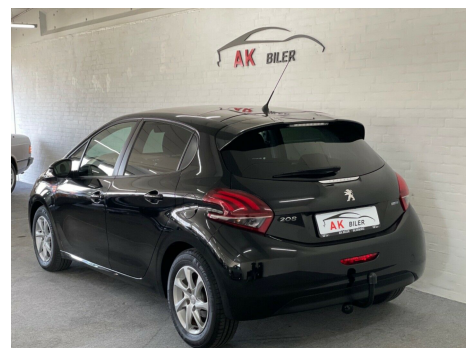

## Peugeot 208 · 1,6 · BlueHDi 100 Envy

**Pris: 99.900,-**

Type:	Personvogn
Modelår:	2016
1. indreg:	04/2016
Kilometer:	97.000 km.
Brændstof:	Diesel
Farve:	Sortmetal
Antal døre:	5

2 zone klima · GLASTAG · fartpilot · fjernb. c.lås · regnsensor · el-ruder · el-spejle · bluetooth · musikstreaming via bluetooth · multifunktionsrat · cd/radio · usb tilslutning · aux tilslutning · isofix · kopholder · stofindtræk · højdejust. forsæder · splitbagsæde · læderrat · airbag · led kørellys · abs · antispin · servo · tonede ruder · service ok · lev. nysynet · diesel partikel filter · tidligere undervognsbehandlet · udv. temp. måler · kørecomputer · 15" alufælge · træk · dæktryksmåler Finasieres med eller uden udbetaling Bil tages i bytte.

<b>Motor</b>	<b>Ydelse</b>	<b>Transmission</b>	<b>Mål</b>	<b>Økonomi</b>
Volume: 1,6	Effekt: 100 HK.	Forhjulstræk	Længde: 399 cm.	Tank: 50 l.
Cylinder: 4	Moment: 254	Gear: Manuel gear	Bredde: 174 cm.	Km/l: 33,3 l.
Antal ventiler: 8	Topfart: 187 ktm/t.		Højde: 146 cm	Ejeravgift:
	0-100 km/t.: 10,7 sek.		Vægt: 1.265 kg.	DKK 320
				Produktionsår:
				-