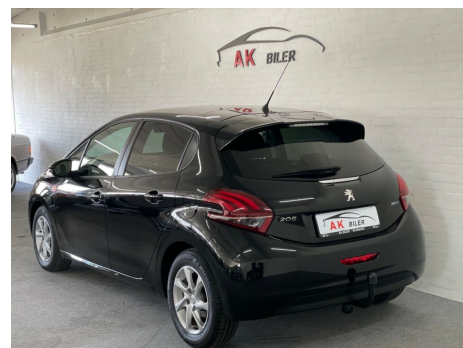

Peugeot 208 · 1,6 · BlueHDi 100 Envy

Pris: 99.900,-

Type:	Personvogn
Modelår:	2016
1. indreg:	04/2016
Kilometer:	97.000 km.
Brændstof:	Diesel
Farve:	Sortmetal
Antal døre:	5

2 zone klima · GLASTAG · fartpilot · fjernb. c.lås · regnsensor · el-ruder · el-spejle · bluetooth · musikstreaming via bluetooth · multifunktionsrat · cd/radio · usb tilslutning · aux tilslutning · isofix · kopholder · stofindtræk · højdejust. forsæder · splitbagsæde · læderrat · airbag · led kørellys · abs · antispin · servo · tonede ruder · service ok · lev. nysynet · diesel partikel filter · tidligere undervognsbehandlet · udv. temp. måler · kørecomputer · 15" alufælge · træk · dæktryksmåler Finasieres med eller uden udbetaling Bil tages i bytte.

Motor	Ydelse	Transmission	Mål	Økonomi
Volume: 1,6	Effekt: 100 HK.	Forhjulstræk	Længde: 399 cm.	Tank: 50 l.
Cylinder: 4	Moment: 254	Gear: Manuel gear	Bredde: 174 cm.	Km/l: 33,3 l.
Antal ventiler: 8	Topfart: 187 ktm/t.		Højde: 146 cm	Ejeravgift:
	0-100 km/t.: 10,7 sek.		Vægt: 1.265 kg.	DKK 320
				Produktionsår:
				-