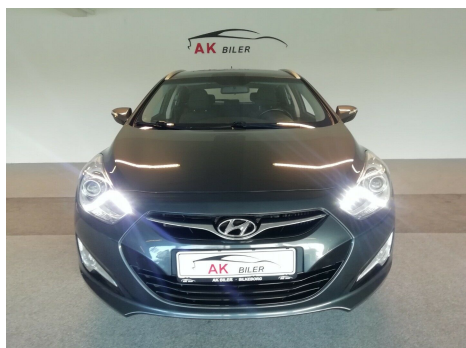

Hyundai i40 · 1,7 · CRDi 115 Comfort CW

Pris: 114.900,-

Type:	Personvogn
Modelår:	2014
1. indreg:	01/2014
Kilometer:	98.000 km.
Brændstof:	Diesel
Farve:	
Antal døre:	5

6 gear · 2 zone klima · led kørellys · regnsensor · sædevarme · højdejust. forsæder · 4x el-ruder · multifunktionsrat · bluetooth · cd/radio · fjernb. c.lås · fartpilot · el-spejle · usb tilslutning · aux tilslutning · isofix · bagagerumsdækken · kopholder · stofindtræk · splitbagsæde · læderrat · airbag · abs · antispin · servo · tonede ruder · lev. nysynet · service ok · diesel partikel filter · tidligere undervognsbehandlet · træk Bil tages i bytte · finansiering med og uden udbetaling tilbydes

Motor	Ydelse	Transmission	Mål	Økonomi
Volume: 1,7	Effekt: 115 HK.	Forhjulstræk	Længde: 477 cm.	Tank: 70 l.
Cylinder: 4	Moment: 260	Gear: Manuel gear	Bredde: 182 cm.	Km/l: 23,3 l.
Antal ventiler: 16	Topfart: 190 ktm/t.		Højde: 147 cm	Ejeravgift:
	0-100 km/t.: 12,90 sek.		Vægt: 1.635 kg.	DKK 3.020
				Produktionsår:
				-