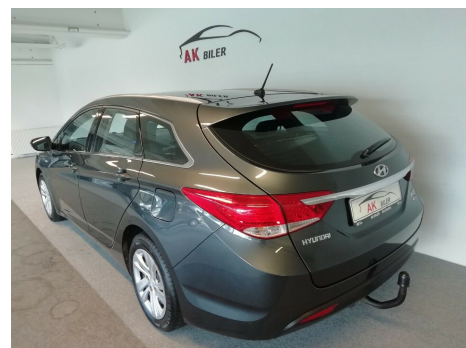

Hyundai i40 · 1,7 · CRDi 115 Comfort CW

Pris: 114.900,-

Type:	Personvogn
Modelår:	2014
1. indreg:	01/2014
Kilometer:	98.000 km.
Brændstof:	Diesel
Farve:	
Antal døre:	5

6 gear · 2 zone klima · led kørellys · regnsensor · sædevarme · højdejust. forsæder · 4x el-ruder · multifunktionsrat · bluetooth · cd/radio · fjernb. c.lås · fartpilot · el-spejle · usb tilslutning · aux tilslutning · isofix · bagagerumsdækken · kopholder · stofindtræk · splitbagsæde · læderrat · airbag · abs · antispin · servo · tonede ruder · lev. nysynet · service ok · diesel partikel filter · tidligere undervognsbehandlet · træk Bil tages i bytte · finansiering med og uden udbetaling tilbydes

Motor	Ydelse	Transmission	Mål	Økonomi
Volume: 1,7	Effekt: 115 HK.	Forhjulstræk	Længde: 477 cm.	Tank: 70 l.
Cylinder: 4	Moment: 260	Gear: Manuel gear	Bredde: 182 cm.	Km/l: 23,3 l.
Antal ventiler: 16	Topfart: 190 ktm/t.		Højde: 147 cm	Ejeravgift:
	0-100 km/t.: 12,90 sek.		Vægt: 1.635 kg.	DKK 3.020
				Produktionsår:
				-