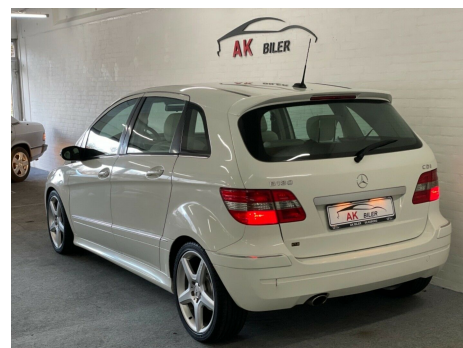

Mercedes B180 · 2,0 · CDi

Pris: 59.900,-

Type:	Personvogn
Modelår:	2008
1. indreg:	07/2008
Kilometer:	174.000 km.
Brændstof:	Diesel
Farve:	Hvidmetal
Antal døre:	5

airc. · 18" alufælge · fartpilot · multifunktionsrat · hvid læder · splitbagsæde · læderrat · esp · servo · aftag. træk · køl i handskerum · fjernb. c.lås · kørecomputer · infocenter · startspærre · udv. temp. måler · sædevarme · el-ruder · el-spejle m/varme · dæktryksmåler · cd/radio · usb tilslutning · aux tilslutning · armlæn · isofix · bagagerumsdækken · kopholder · tågelygter · automatisk lys · airbag · abs · ikke ryger · lev. nysynet · service ok · diesel partikel filter · tidligere undervognsbehandlet Finansieres med eller uden udbetaling Bil tages i bytte

Motor	Ydelse	Transmission	Mål	Økonomi
Volume: 2,0	Effekt: 109 HK.	Forhjulstræk	Længde: 427 cm.	Tank: 54 l.
Cylinder: 4	Moment: 250	Gear: Manuel gear	Bredde: 178 cm.	Km/l: 17,9 l.
Antal ventiler: 16	Topfart: 183 ktm/t.		Højde: 160 cm	Ejeravgift:
	0-100 km/t.: 11,3 sek.		Vægt: 1.300 kg.	DKK 7.160
				Produktionsår:
				-