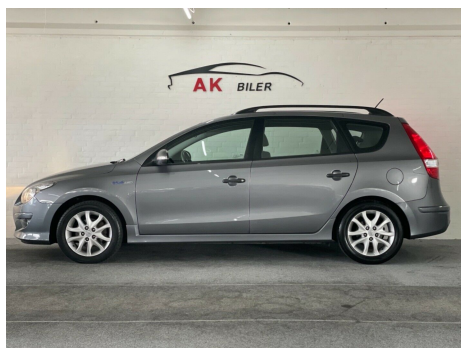

Hyundai i30 · 1,6 · CRDi 90 Blue Drive CW

Pris: 49.900,-

Type:	Personvogn
Modelår:	2012
1. indreg:	01/2012
Kilometer:	163.000 km.
Brændstof:	Diesel
Farve:	Kobbermetal
Antal døre:	5

16" alufælge · fuldaut. klima · køl i handskerum · c.lås · fjernb. c.lås · kørecomputer · fartpilot · infocenter · startspærre · udv. temp. måler · sædevarme · højdejust. forsæder · 4x el-ruder · el-klapbare sidespejle m. varme · parkeringssensor (bag) · dæktryksmåler · cd/radio · multifunktionsrat · usb tilslutning · aux tilslutning · isofix · bagagerumsdækken · kopholder · stofindtræk · splitbagsæde · læderrat · tågelygter · automatisk lys · airbag · abs · esp · servo · tagræling · tonede ruder · ikke ryger · lev. nysynet · service ok · tidligere undervognsbehandlet · diesel partikel filter. Bil tages i bytte. Mulighed for finansiering uden udbetaling

Motor	Ydelse	Transmission	Mål	Økonomi
Volume: 1,6	Effekt: 90 HK.	Forhjulstræk	Længde: 450 cm.	Tank: 53 l.
Cylinder: 4	Moment: 240	Gear: Manuel gear	Bredde: 178 cm.	Km/l: 22,2 l.
Antal ventiler: 16	Topfart: 172 ktm/t.		Højde: 157 cm	Ejeravgift:
	0-100 km/t.: 13,9 sek.		Vægt: 1.463 kg.	DKK 4.420
				Produktionsår:
				2012