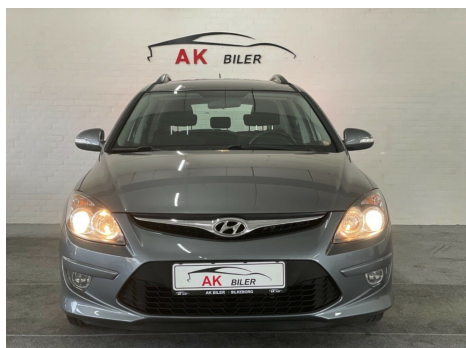

## Hyundai i30 · 1,6 · CRDi 90 Blue Drive CW

**Pris: 49.900,-**

Type:	Personvogn
Modelår:	2012
1. indreg:	01/2012
Kilometer:	163.000 km.
Brændstof:	Diesel
Farve:	Kobbermetal
Antal døre:	5

16" alufælge · fuldaut. klima · køl i handskerum · c.lås · fjernb. c.lås · kørecomputer · fartpilot · infocenter · startspærre · udv. temp. måler · sædevarme · højdejust. forsæder · 4x el-ruder · el-klapbare sidespejle m. varme · parkeringssensor (bag) · dæktryksmåler · cd/radio · multifunktionsrat · usb tilslutning · aux tilslutning · isofix · bagagerumsdækken · kopholder · stofindtræk · splitbagsæde · læderrat · tågelygter · automatisk lys · airbag · abs · esp · servo · tagræling · tonede ruder · ikke ryger · lev. nysynet · service ok · tidligere undervognsbehandlet · diesel partikel filter. Bil tages i bytte. Mulighed for finansiering uden udbetaling

<b>Motor</b>	<b>Ydelse</b>	<b>Transmission</b>	<b>Mål</b>	<b>Økonomi</b>
Volume: 1,6	Effekt: 90 HK.	Forhjulstræk	Længde: 450 cm.	Tank: 53 l.
Cylinder: 4	Moment: 240	Gear: Manuel gear	Bredde: 178 cm.	Km/l: 22,2 l.
Antal ventiler: 16	Topfart: 172 ktm/t.		Højde: 157 cm	Ejerafgift:
	0-100 km/t.: 13,9 sek.		Vægt: 1.463 kg.	DKK 4.420
				Produktionsår:
				2012