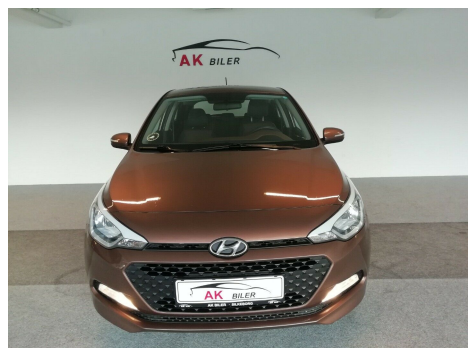

Hyundai i20 · 1,1 · CRDi 75 Active+

Pris: 69.900,-

Type:	Personvogn
Modelår:	2015
1. indreg:	06/2015
Kilometer:	149.000 km.
Brændstof:	Diesel
Farve:	Brun
Antal døre:	5

automatisk start/stop · multifunktionsrat · dæktryksmåler · automatisk lys · kurvelys · airc. · c.lås · fjernb. c.lås · kørecomputer · infocenter · startspærre · udv. temp. måler · højdejust. forsæder · el-ruder · el-spejle m/varme · radio · usb tilslutning · aux tilslutning · isofix · bagagerumsdækken · kopholder · stofindtræk · splitbagsæde · læderrat · tågelygter · airbag · servo · esp · abs · hvid blink · indfarvede kofanger · · 1 ejer · ikke ryger · lev. nysynet · service ok · tidligere undervognsbehandlet · diesel partikel filter · Bil tages i bytte. Finansiering med eller uden udbetaling.

Motor	Ydelse	Transmission	Mål	Økonomi
Volume: 1,1	Effekt: 75 HK.	Forhjulstræk	Længde: 404 cm.	Tank: 50 l.
Cylinder: 3	Moment: 180	Gear: Manuel gear	Bredde: 173 cm.	Km/l: 28,6 l.
Antal ventiler: 12	Topfart: 159 ktm/t.		Højde: 147 cm	Ejeravgift:
	0-100 km/t.: 15,90 sek.		Vægt: 1.255 kg.	DKK 1.220
				Produktionsår:
				-