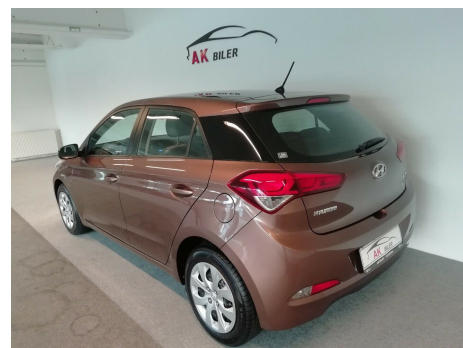

Hyundai i20 · 1,1 · CRDi 75 Active+

Pris: 69.900,-

Type:	Personvogn
Modelår:	2015
1. indreg:	06/2015
Kilometer:	149.000 km.
Brændstof:	Diesel
Farve:	Brun
Antal døre:	5

automatisk start/stop · multifunktionsrat · dæktryksmåler · automatisk lys · kurvelys · airc. · c.lås · fjernb. c.lås · kørecomputer · infocenter · startspærre · udv. temp. måler · højdejust. forsæder · el-ruder · el-spejle m/varme · radio · usb tilslutning · aux tilslutning · isofix · bagagerumsdækken · kopholder · stofindtræk · splitbagsæde · læderrat · tågelygter · airbag · servo · esp · abs · hvid blink · indfarvede kofanger · · 1 ejer · ikke ryger · lev. nysynet · service ok · tidligere undervognsbehandlet · diesel partikel filter · Bil tages i bytte. Finansiering med eller uden udbetaling.

Motor	Ydelse	Transmission	Mål	Økonomi
Volume: 1,1	Effekt: 75 HK.	Forhjulstræk	Længde: 404 cm.	Tank: 50 l.
Cylinder: 3	Moment: 180	Gear: Manuel gear	Bredde: 173 cm.	Km/l: 28,6 l.
Antal ventiler: 12	Topfart: 159 ktm/t.		Højde: 147 cm	Ejeravgift:
	0-100 km/t.: 15,90 sek.		Vægt: 1.255 kg.	DKK 1.220
				Produktionsår:
				-